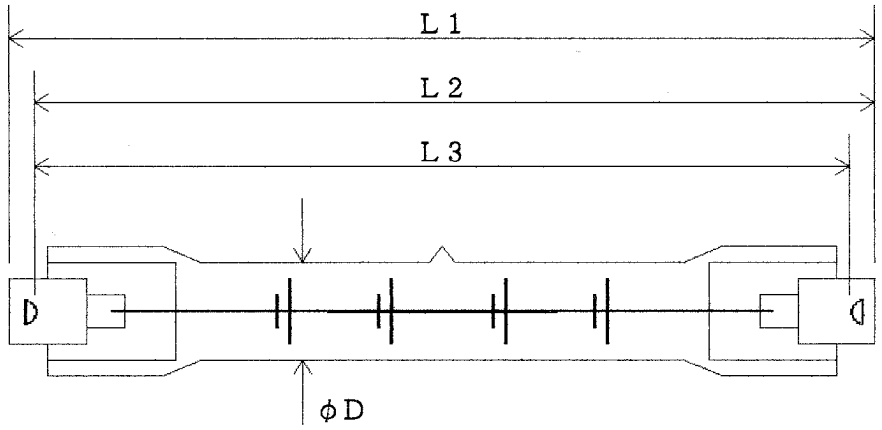

F
i
g
u
r
e

NO	Alteration	NAME
0	SEP. 15. '98 NEW	S. O
1	AUG. 02, '99 ADD 150W	S. O
2		
3		
4		
5		

Item		Type	100W	150W	200W	300W
M e a s u r e	L 1	MAX (mm)	119.6	119.6	119.6	119.6
	L 2	MAX (mm)	117.6	117.6	117.6	117.6
	L 3	±1.6 (mm)	114.2	114.2	114.2	114.2
	φD	MAX (mm)	9.0	9.0	9.0	9.0
L i f e C h a r a c	Average Life	(Hr)	1,500	1,500	1,500	1,500
	Approx. Lumens	(lm)	1,500	2,400	3,200	5,400
	Approx. Color Temp	(K)	2,800	2,850	2,850	2,900
	Wattage	(W)	100	150	200	300
	Voltage	(V)	24	24	24	24
	FILAMENT		C-8	C-8	C-8	C-8
	Burning position		HORIZ	HORIZ	HORIZ	HORIZ

Products	Lamp	Type	APPROVE	CHECK	DESIGN
HALOGEN	J24V 118mm	R7s BASEA			S.O