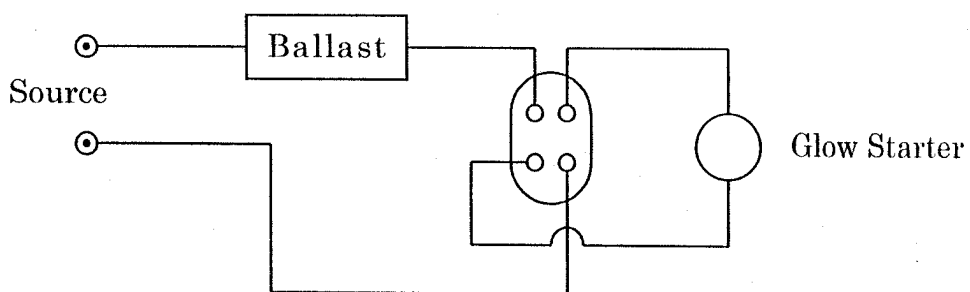

- 1. Lamp Wattage 28.4 W
- 2. Lamp Current 0.425 ± 0.040 A
- 3. Dimensions (A) Max. 46 mm
- 4. Dimensions (B) Max. 21 mm
- 5. Dimensions (C) Max. 340 mm
- 6. Base GY10q-5
- 7. Spectral Peak 312 nm
- 8. Average Life 4,000 hours
- 9. Ballast FCL32 (JIS)
- 10. Glow Starter FG-5P (JIS)
- 11. Circuit

記号	改廃年月日	理由	訂正	名称	UV-B Lamp GPL28.E
				図番	LF7108
第3角法 尺度 free 単位 mm		承認 技術部 11.2.19 佐藤	製図 技術部 11.2.18 田村	三共電気株式会社 SANKYO DENKI Co.,Ltd.	
発行年月日					
作成年月日	1999-2-18				