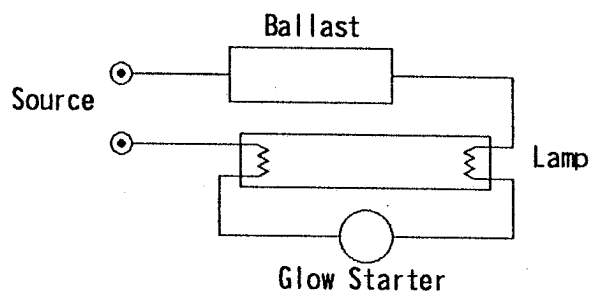

1. Lamp Wattage 36.0 W
2. Lamp Current 0.430 ± 0.040 A
3. Lamp Voltage 93 V
4. Tube Length (L) $1,198.0 \pm 1.3$ mm
5. Tube Diameter(D) 25.5 ± 1.5 mm
6. Base G 13
7. UV Output 7.5 W
8. Average life 5,000 Hrs
9. Ballast F40T10
10. Glow Starter FG4P
11. Circuit

記号	改廃年月日	理 由			訂正	名 称	Blacklight blue lamp(BLB)
	· ·						F36T8. BLB
第3角法 尺度		単位 mm	承認	検 図	製 図	番 号	
発行年月日	· ·				Y.SATO		SANKYO DENKI CO.,LTD
作成年月日	1995・7・14						