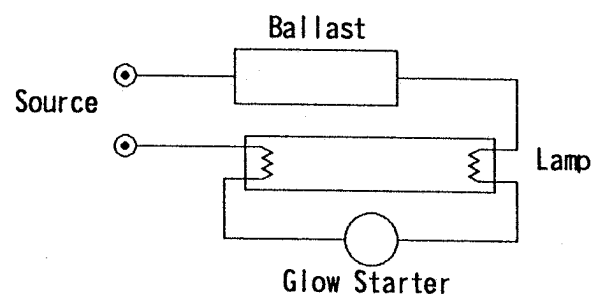

- 1. Lamp Wattage 18.0 W
- 2. Lamp Current 0.370 ± 0.040 A
- 3. Lamp Voltage 50 V
- 4. Tube Length (L) 588.5 ± 1.3 mm
- 5. Tube Diameter(D) 25.5 ± 1.5 mm
- 6. Base G 13
- 7. UV Output 3.5 W
- 8. Average life 4,000 Hrs
- 9. Ballast F20T10
- 10. Glow Starter FG1P or FG1E
- 11. C i r c u i t

記号	改廃年月日	理 由			訂正	名 称 Blacklight blue lamp(BLB) F18T8. BLB
	· ·					
	· ·					
第3角法 尺度		単位 mm	承認	検 図	製 図	番 号
発行年月日	· ·				Y.SATO	
作成年月日	1995·7·14				SANKYO DENKI CO.,LTD	