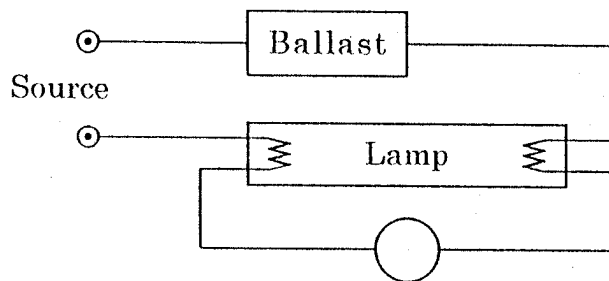

1. Lamp Wattage 14.7 W
2. Lamp Current 0.300 ± 0.030 A
3. Lamp Voltage 55 V
4. Tube Length(L) 436.0 ± 1.3 mm
5. Tube Diameter(D) 25.5 ± 1.2 mm
6. Base G13
7. Spectral Peak 352 nm
8. UV Output 2.6 W
9. UV Micro-watts $28.0 \mu\text{W}/\text{cm}^2$ (at 1m)
10. Average Life 4,000 hrs
11. Ballast F15T8
12. Glow Starter FG1P (JIS)
13. Circuit

Glow Starter

記号	改廃年月日	理 由	訂正	名称	Blacklight blue lamp F15T8BLB
				図番	LB4013
第3角法 尺度 free 単位 mm		承認 技術部	製図 技術部	三共電気株式会社 SANKYO DENKI Co.,Ltd.	
変更年月日	1998-8-31	10.8.31	10.8.30		
作成年月日	1994-3-16	佐藤	四村		