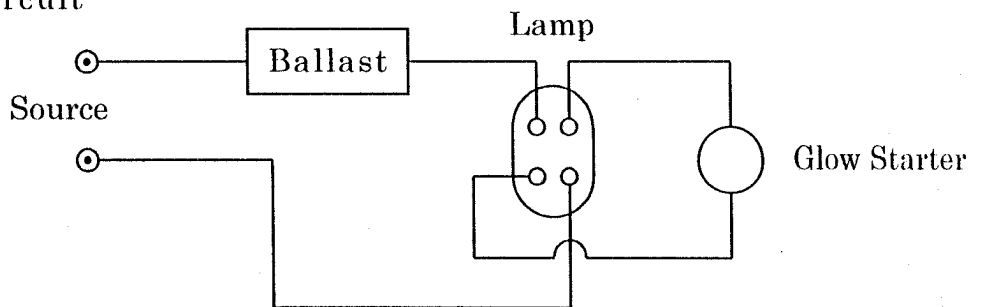

1. Lamp Wattage 13.0 W
2. Lamp Current 0.300 ± 0.030 A
3. Dimensions (A) Max. 36 mm
4. Dimensions (B) Max. 17 mm
5. Dimensions (C) Max. 186 mm
6. Base GX10q-2
7. Spectral Peak 368 nm
8. UV output 2.4 W
9. Average Life 3,000 hours
10. Ballast F15T8
11. Glow Starter FG-1P (JIS)
12. Circuit

記号	改廃年月日	理由	訂正	名称	Black light blue lamp FPL13BLB
				図番	LB4079
第3角法 尺度 free 単位 mm		承認 技術部	製図 技術部	三共電気株式会社 SANKYO DENKI Co.,Ltd.	
発行年月日		11.2.19	11.2.18		
作成年月日	1999-2-18	佐藤	田村		