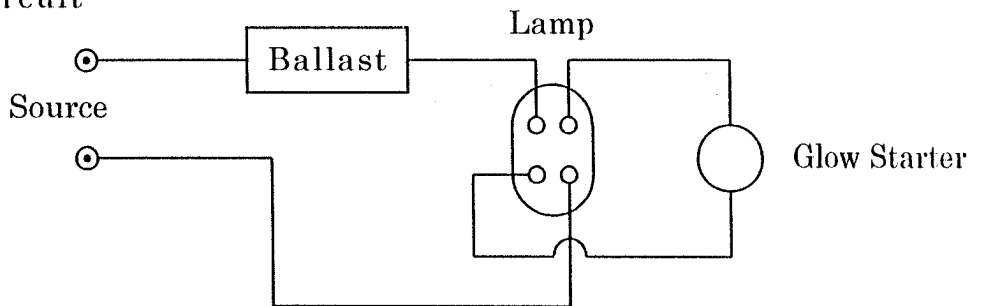

- 1. Lamp Wattage ..... 6.0 W
- 2. Lamp Current .....  $0.147 \pm 0.020$  A
- 3. Dimensions (A) ..... Max. 36 mm
- 4. Dimensions (B) ..... Max. 17 mm
- 5. Dimensions (C) ..... Max. 116 mm
- 6. Base ..... GX10q-1
- 7. Spectral Peak ..... 368 nm
- 8. UV output ..... 0.9 W
- 9. Average Life ..... 3,000 hours
- 10. Ballast ..... F6T5
- 11. Glow Starter ..... FG-7P (JIS)
- 12. Circuit

記号	改廃年月日	理 由	訂正	名 称	Black light blue lamp F P L 6 B L B
				図 番	L B 4 0 7 8
第 3 角 法 尺 度 free 单 位 mm		承認 技術部	製 図 技術部	三 共 電 気 株 式 有 限 公 司	
発行年月日		11.2.19	11.2.18	SANKYO DENKI Co.,Ltd.	
作成年月日	1999-2-18	佐藤	田村		